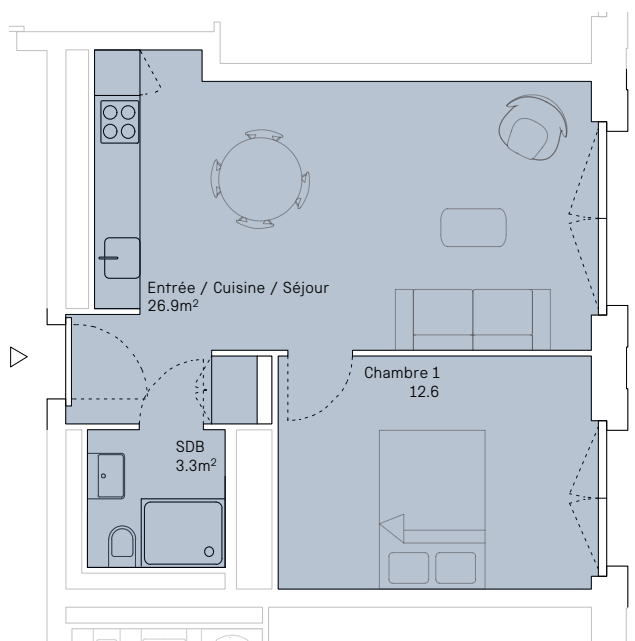

Bâtiment	A	Nbre de pièces	2.5
Étage	4 ^e	Superficie	42.8 m ²
Appartement	A-04-402		

LES ARSENAUX

ROUTE DES ARSENAUX 6/8/10

Bâtiment	A	Nbre de pièces	2.5
Étage	4 ^e	Superficie	42.8 m ²
Appartement	A-04-402		