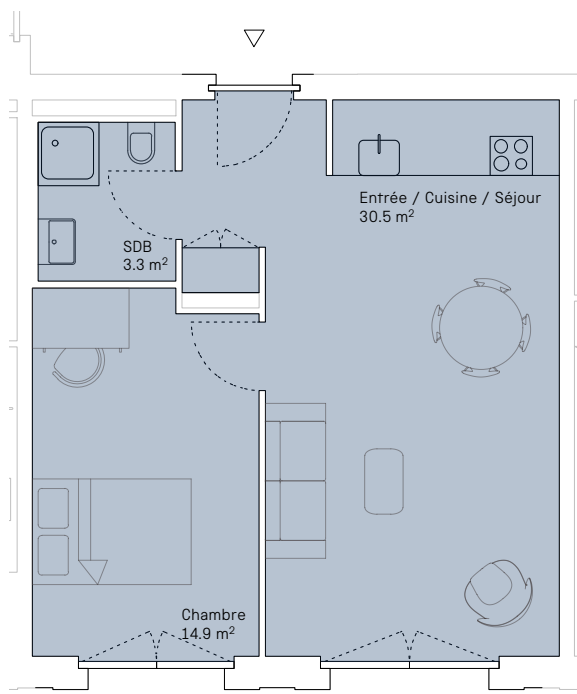

Bâtiment	C	Nbre de pièces	2.5
Étage	4 ^e	Superficie	48.6 m ²
Appartement	C-04-402		

LES ARSENAUX

ROUTE DES ARSENAUX 6/8/10

Bâtiment	C	Nbre de pièces	2.5
Étage	4 ^e	Superficie	48.6 m ²
Appartement	C-04-402		