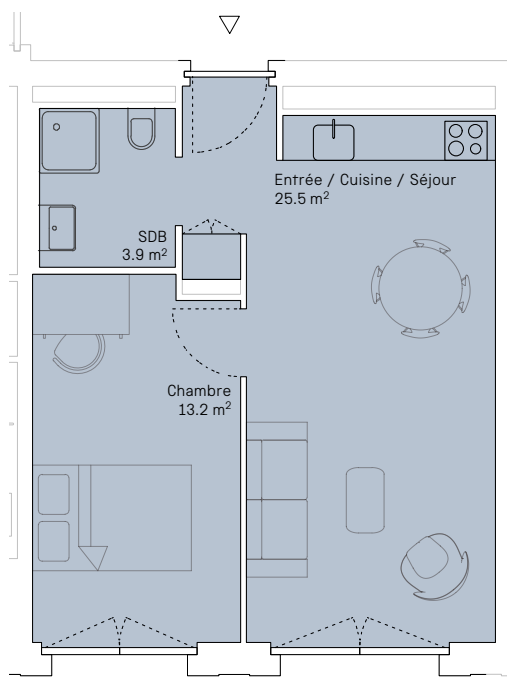

Bâtiment	C	Nbre de pièces	2.5
Étage	6 ^e	Superficie	42.6 m ²
Appartement	C-06-605		

LES ARSENAUX

ROUTE DES ARSENAUX 6/8/10

Bâtiment	C	Nbre de pièces	2.5
Étage	6 ^e	Superficie	42.6 m ²
Appartement	C-06-605		