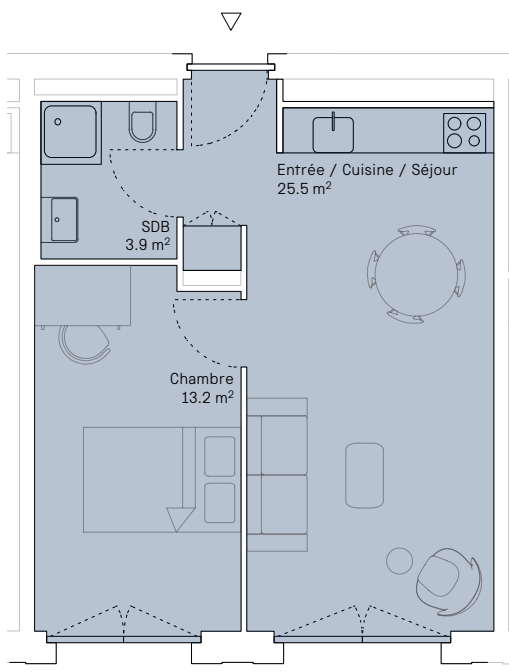

Bâtiment	C	Nbre de pièces	2.5
Étage	4 ^e	Superficie	42.6 m ²
Appartement	C-04-410		

LES ARSENAUX

ROUTE DES ARSENAUX 6/8/10

Bâtiment	C	Nbre de pièces	2.5
Étage	4 ^e	Superficie	42.6 m ²
Appartement	C-04-410		