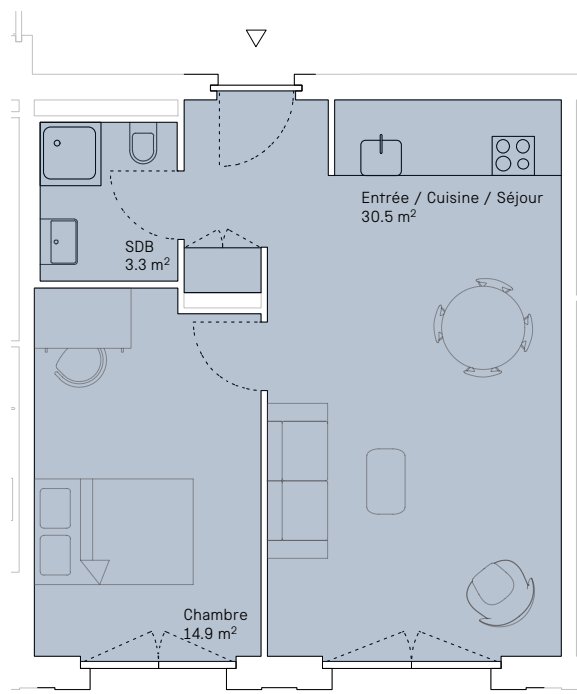

Bâtiment	C	Nbre de pièces	2.5
Étage	6 ^e	Superficie	48.6 m ²
Appartement	C-06-602		

LES ARSENAUX

ROUTE DES ARSENAUX 6/8/10

Bâtiment	C	Nbre de pièces	2.5
Étage	6 ^e	Superficie	48.6 m ²
Appartement	C-06-602		